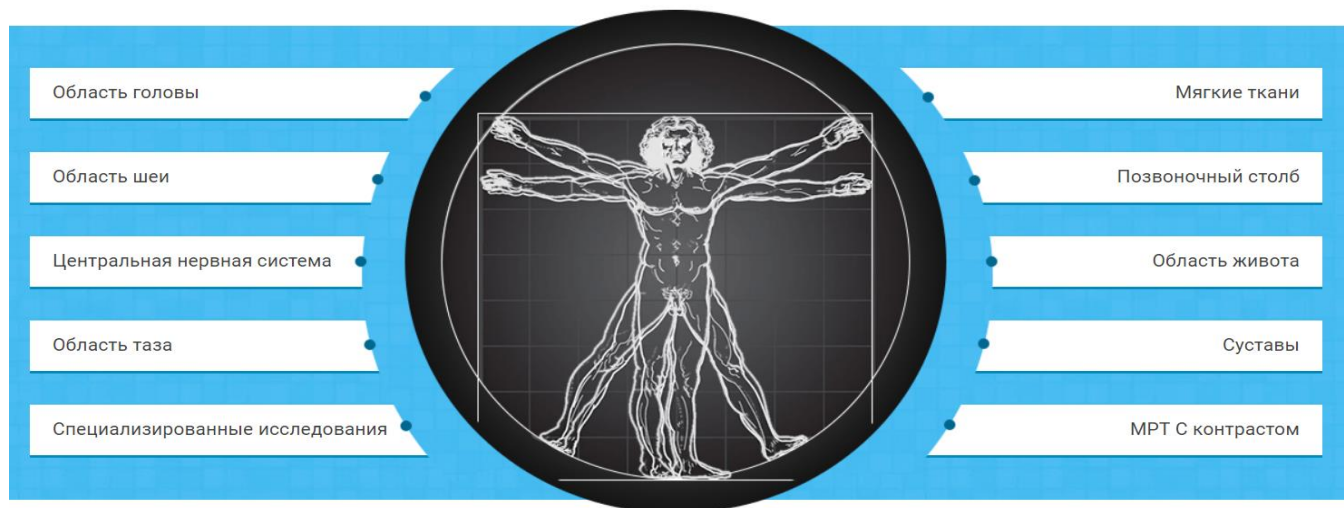

ЦЕНТР МРТ «СИТИ»
(РАНЕЕ «ДЕМЕТРА»)

СКИДКА ЧЛЕНУ ПРОФСОЮЗА 20%

МРТ в Волгограде SITY – предлагает полный спектр в МР-диагностике. Пройти МРТ в центре – это значит получить на руки заключение экспертного класса, снимок высокого разрешения и качества по доступной цене. Заключение врачей диагностов и МР-снимки примут в любом медицинском учреждении России!

НОВАЯ УСЛУГА

Исследование КТ

КОСТИ И СУСТАВЫ

- КТ тазобедренных суставов
- КТ стопы
- КТ плечевых суставов
- КТ области плеча
- КТ области голени
- КТ области бедра
- КТ лучезапястных суставов
- КТ крестцово-подвздошных суставов
- КТ костей таза
- КТ коленных суставов
- КТ локтевых суставов
- КТ кисти
- КТ голеностопных суставов

КТ-АНГИОГРАФИЯ

- Компьютерная томографическая ангиография (КТА, КТ-ангиография)

ОБЛАСТЬ ГОЛОВЫ И ШЕИ

- КТ челюстно-лицевой области
- КТ орбит
- КТ околоносовых пазух и носоглотки
- КТ мягких тканей шеи
- КТ гортани и гортаноглотки с функциональными пробами
- КТ головного мозга и костей черепа
- КТ височных костей
- КТ височно-нижнечелюстных суставов (с функциональными пробами)

ОБЛАСТЬ ГРУДИ

- КТ органов грудной полости

ОБЛАСТЬ ЖИВОТА

- КТ почек и надпочечников
- КТ органов брюшной полости и забрюшинного пространства

ПОЗВОНОЧНИК

- КТ отдела позвоночника