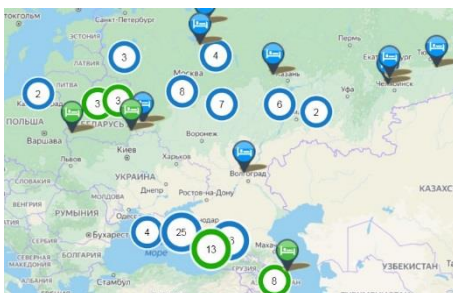

ПРОФКУРОРТ

СКИДКА ЧЛЕНУ ПРОФСОЮЗА ОТ 3% ДО20%

Федерация Независимых Профсоюзов России в лице уполномоченной компании «СКО ФНПР «ПРОФКУРОРТ» предоставляет возможность приобретения профсоюзных путевок в лучшие профсоюзные санатории России с 20% скидкой. Скидки распространяются и на членов семей.

Размер скидки может быть меньше, чем 20% (например, 15% или 10%).